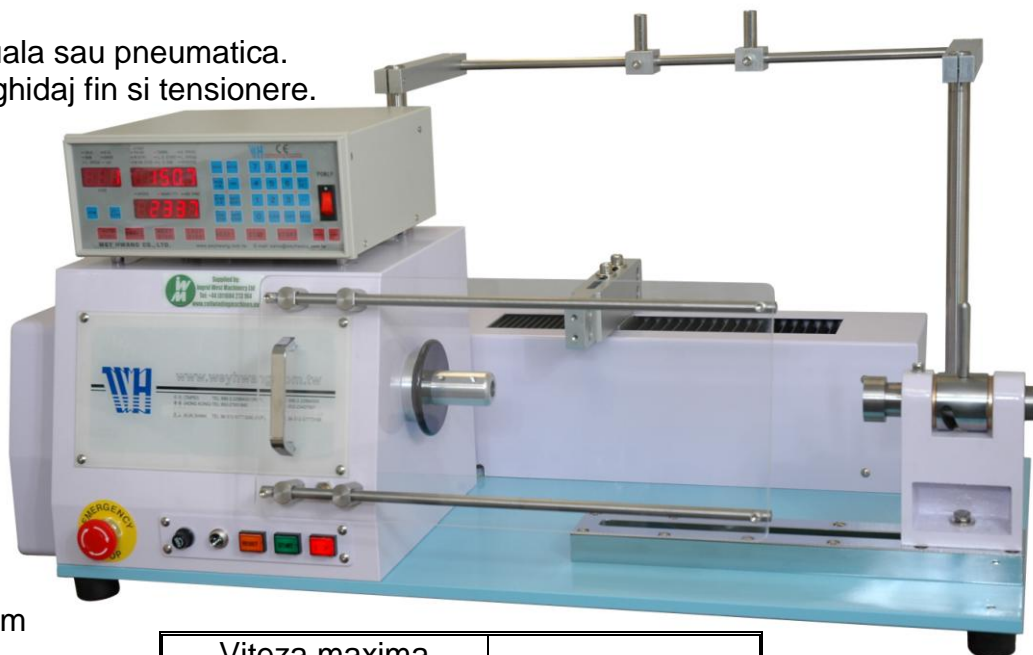

WH 751 Masina de bobinat de regim greu cu o singura axa.

Specificatii

Program	Controlată de microprocesor, capabilă să memoreze 999 secvente programabile, care pot rula independent sau selectate în bl ocuri pentru bobinaje compuse.
Actionare	Axelor (arborilor) - Motor ce CC. Avans lateral (pas) – motor pas cu pas cu comanda în curent.
Aplicatie	Transformatoare mari si bobinaje cu conductor gros.
Continut	1 x unitate de ghidare a conductorului cu rola si 1 x tensioner de regim greu , cu manual de utilizare detaliat.
Accesorii	Papusa mobila manuala sau pneumatica. (vezi foto). Capeteb ghidaj fin si tensionere.
Diam. cond	0.5 –3.0 mm
Pas maxim	10 mm
Latime bobinei	300 mm (max) 700 mm (option)*
Diam. bobinei	200 mm (max)
Alimentare	AC 230 / 110V ± 10%, 50-60Hz
Dimeniuni	950 x 520 x 600 mm

Greutate neta	58 kg
CE/TÜV	AE9955093 01

Viteza maxima (Rpm)	Cuplu Max (Nm)
3000**	1.1
1600	2.2
400	8.8

Ne dorim sa fim mai mult decit un furnizor de masini. Echipa noastra are a vasta experienta si est dispusa sa ofere support si consultanta in taote aspectele , de la proiectarea diespzitivelor la alegerea masinilor si reglajul acestora.

WH 751 Accessories.

Roller feeder head

Pneumatic tailstock

Foot pedal

Multi wire feeder head with margin taping

Guide tube feeder head

Roller feeder with micro adjustment

F71 Fine wire tensioner